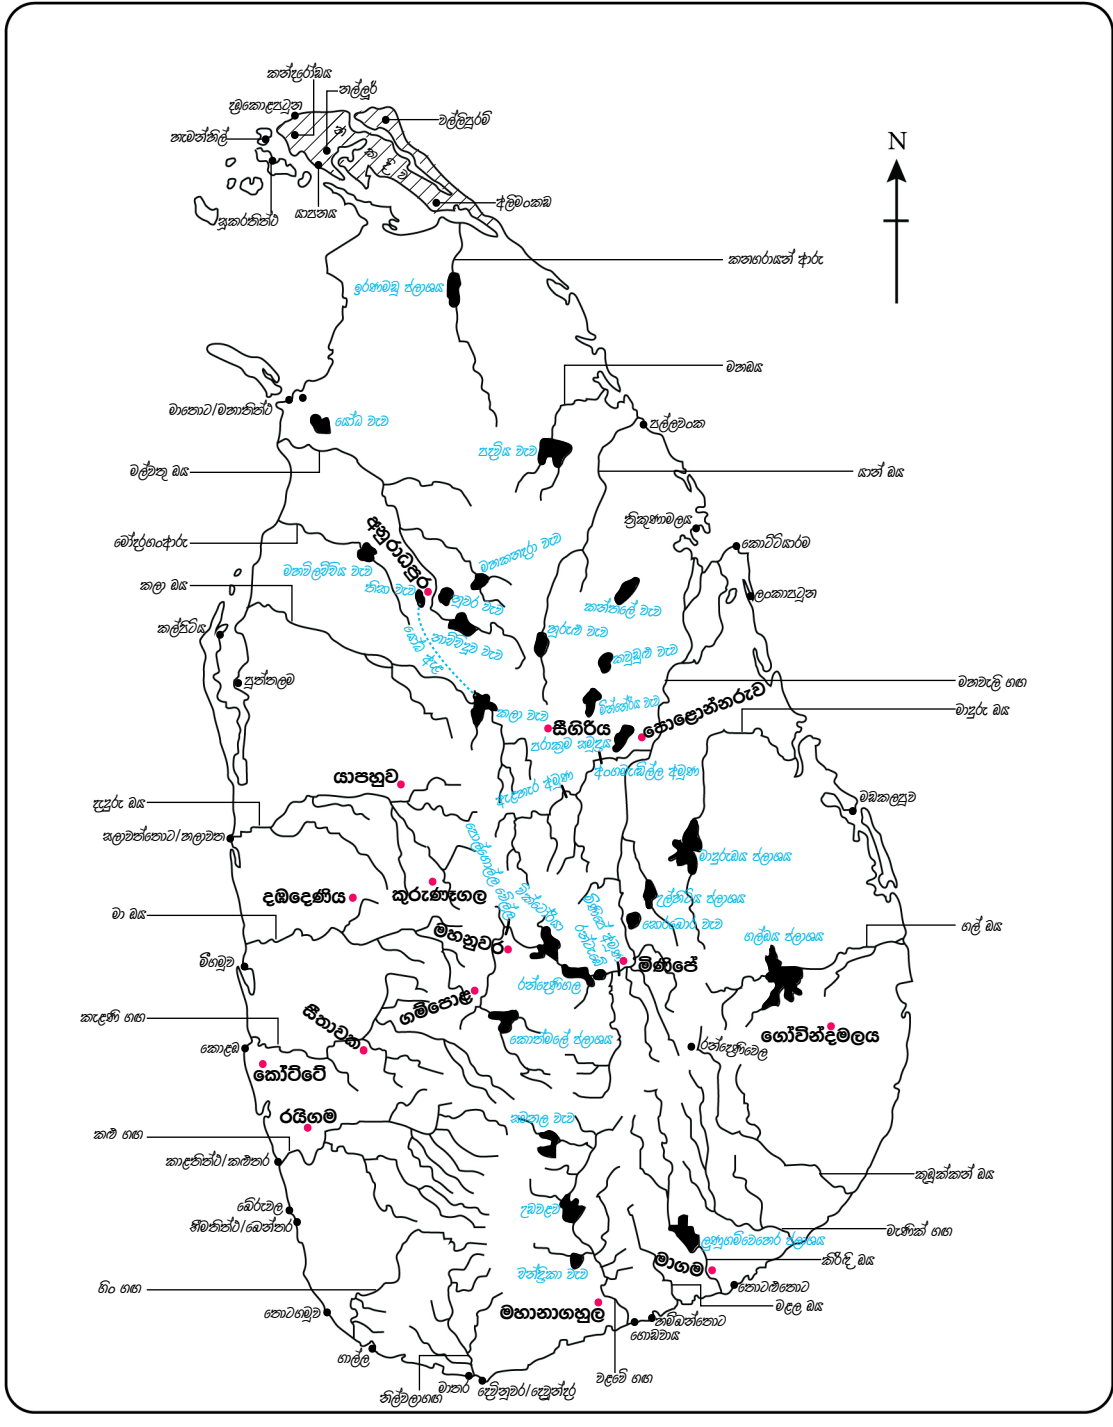

අධ්‍යයන පොදු සහතික පත්‍ර (සාමාන්‍ය පෙළ) විභාගය
 கல்விப் பொதுத் தராதரப் பத்திர (சாதாரண தர)ப் பரீட்சை
 General Certificate of Education (Ord Level) Examination

ඉතිහාසය II
 வரலாறு II
 History II

- 1. (අ) (i)
- 1. (அ) (i)
- 1. (a) (i)

විභාග අංකය }
 சுட்டெண் }
 Index Number }

- 1. (ஏ) (ii)
- 1. (ஆ) (ii)
- 1. (அ) (ii)